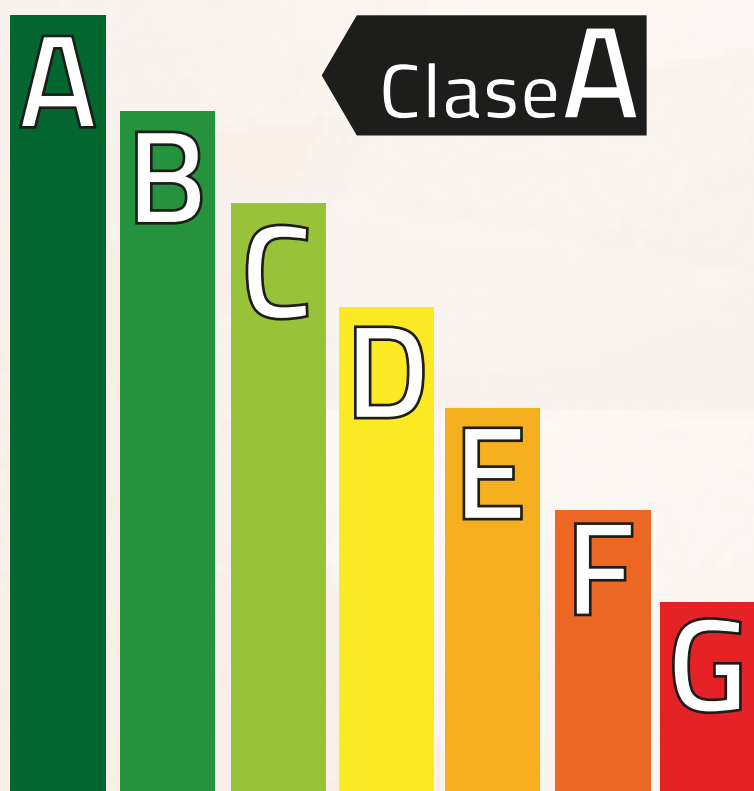

Filtración Industrial

Servitec dispone de diferentes vías de suministro de todos los elementos para la filtración industrial, siendo su gama muy variada tanto a nivel propio como a nivel de diferentes marcas de contrastada calidad mundial.

Filtros Aire desde eficacias G2 según EN779-2012 hasta H14-U15 según EN1822-2012, pasando por todos los tipos de filtros en todas las clasificaciones tanto de eficacia como de eficiencia energética en el caso que se requiera.

En la filtración de líquidos disponemos de una amplia gama de marcas. Ofreciendo el suministro de equipo completo con carcasa y filtro como solo el recambio del filtro.

Filtros de aire desde eficacias G2 hasta U15, filtros de líquidos, polipropileno, con certificados FDA. Filtros para captación de polvo, Mangas filtrantes en tejido - no tejido, fieltro punzonado, poliéster, polipropileno etc. Cartuchos filtrantes en celulosa, fibra de vidrio y combinados, filtros hidráulicos, filtros para soplantes, mallas y tamices.

Servitec cuenta con acuerdos de colaboración con los principales fabricantes con los cuales podemos ofrecer certificados y pruebas de eficiencia energética, siendo nuestro principal objetivo servir a nuestro cliente la mejor opción tanto a nivel de calidad como de rentabilidad.

Clasificación Energética